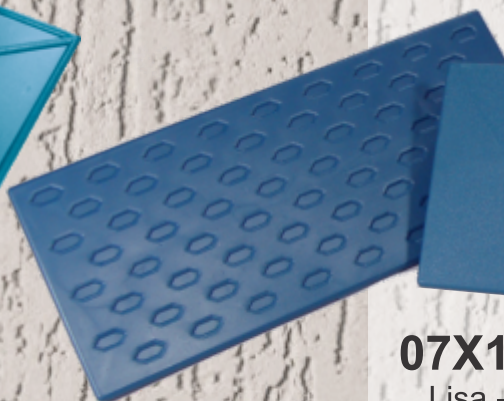

## Desempenadeira Corrugadas ou Lisas

### 07X16 AZUL

Lisa - cod:3120  
Corrugada - cod:3020

**Mini desempenadeira 07x16 cm**  
**Ideal para acabamento fino, textura e grafiato.**  
**Lisa ou corrugada.**

### 07X16 BRANCA

Lisa - cod:3130  
Corrugada - cod:3030